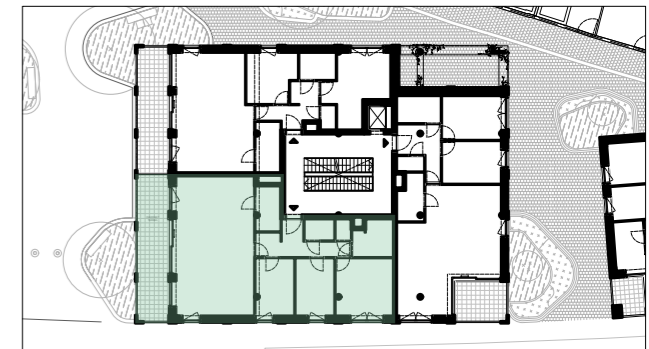

# PORTIER 51 MECHELEN

GEZELLIG EN GROEN WONEN MIDDEN IN DE STAD

**OB.1.1**  
BVO APPARTEMENT  
125,5 m<sup>2</sup>  
BVO TERRAS  
21,6 m<sup>2</sup>

OUDE BIBLIOTHEEK

Situering 0 10 20 50 100 m

Inplanting 0 1 2 5 10 m

Zuidwest Zuidoost

Noordwest Noordoost

Geveltekeningen 0 1 2 5 10 m

Grondplan (1:75)

0 1 2 3 4 5 m