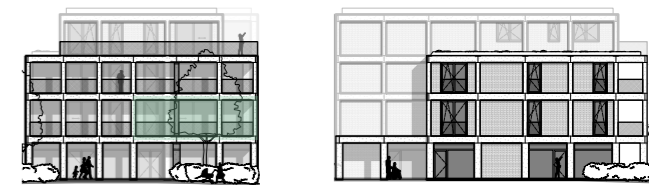

Noordwest Noordoost

Geveltekeningen 0 1 2 5 10 m

Grondplan (1:75)

0 1 2 3 4 5 m