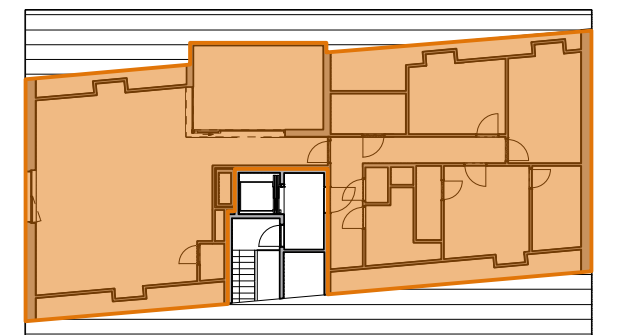

D 3.01

BVO
app. 147,27 m²
terras 17,22 m²

GULDEN ROOS

INPLANTING
0 5 10

STEEG

SITUERING

ZIJGEVEL

VOERGEVEL

ACHTERGEVEL
SCHAAL 1/300

SCHAAL 1/75