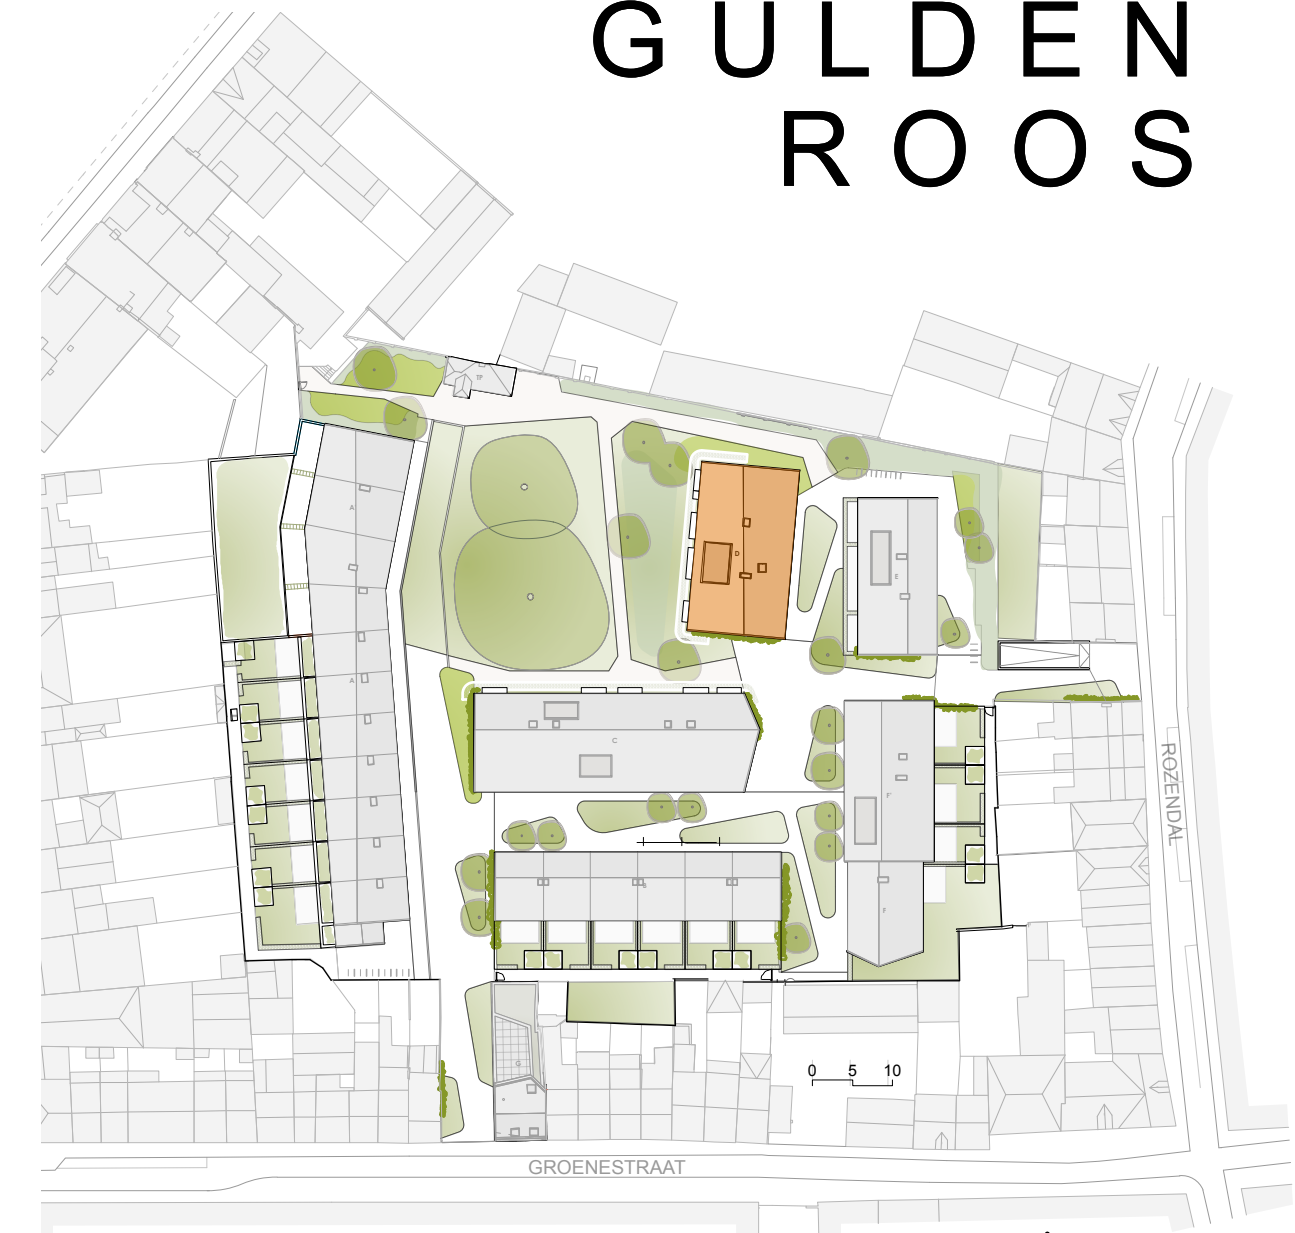

D 3.01

BVO
app. 147,27 m²
terras 17,22 m²

GULDEN ROOS

INPLANTING
0 5 10

STEEG

SITUERING

ZIJGEVEL

VOERGEVEL

ACHTERGEVEL
SCHAAL 1/300

SCHAAL 1/75