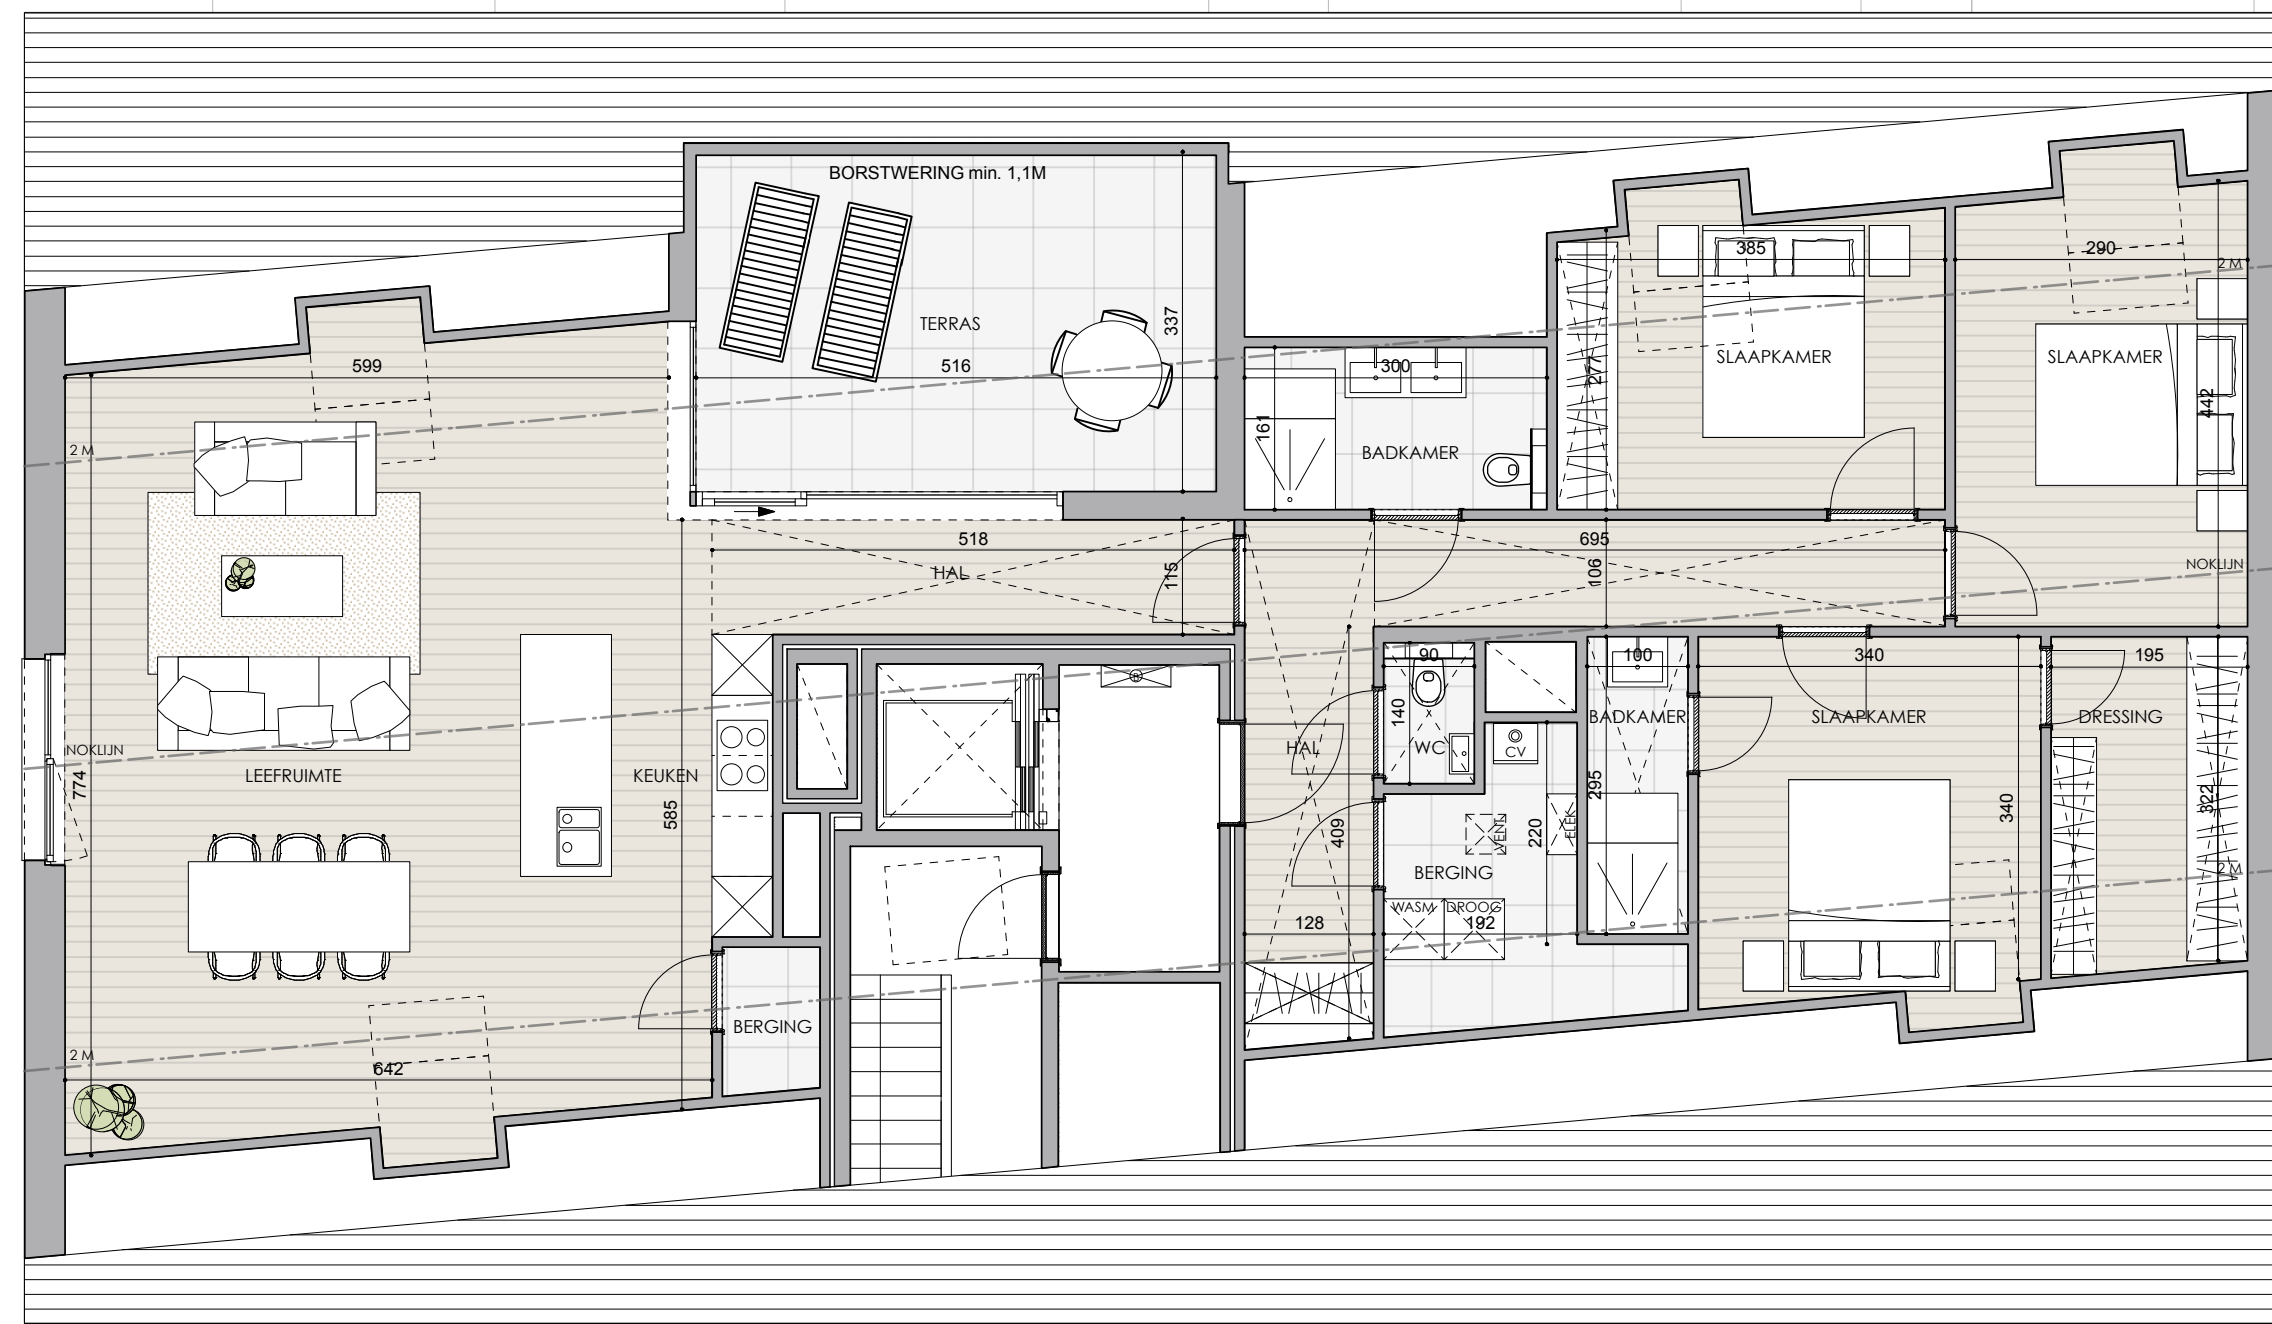

D 3.01

BVO
app. 147,27 m²
terras 17,22 m²

GULDEN ROOS

INPLANTING
0 5 10

STEEG

SITUERING

ZIJGEVEL

VOERGEVEL

ACHTERGEVEL
SCHAAL 1/300

SCHAAL 1/75