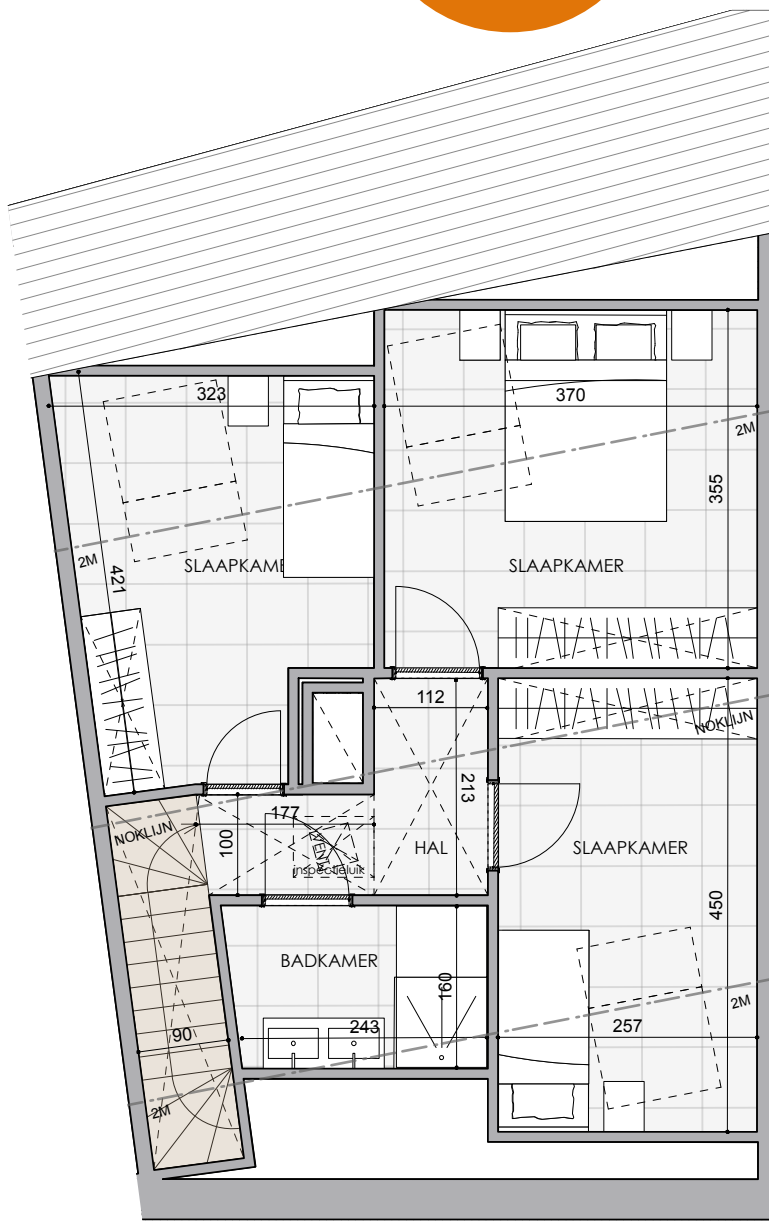

SCHAAL 1/75

A'0.02
 BVO
 app. 137,18 m²
 terras 35,82 m²

GULDEN ROOS

VOORGEVEL

ACHTERGEVEL

A'0.02
 BVO
 app. 137,18 m²
 terras 35,82 m²

GULDEN ROOS

INPLANTING
 0 5 10

SITUERING

VOORGEVEL

ACHTERGEVEL
 SCHAAL 1/500

0

+1

+2

SCHAAL 1/75