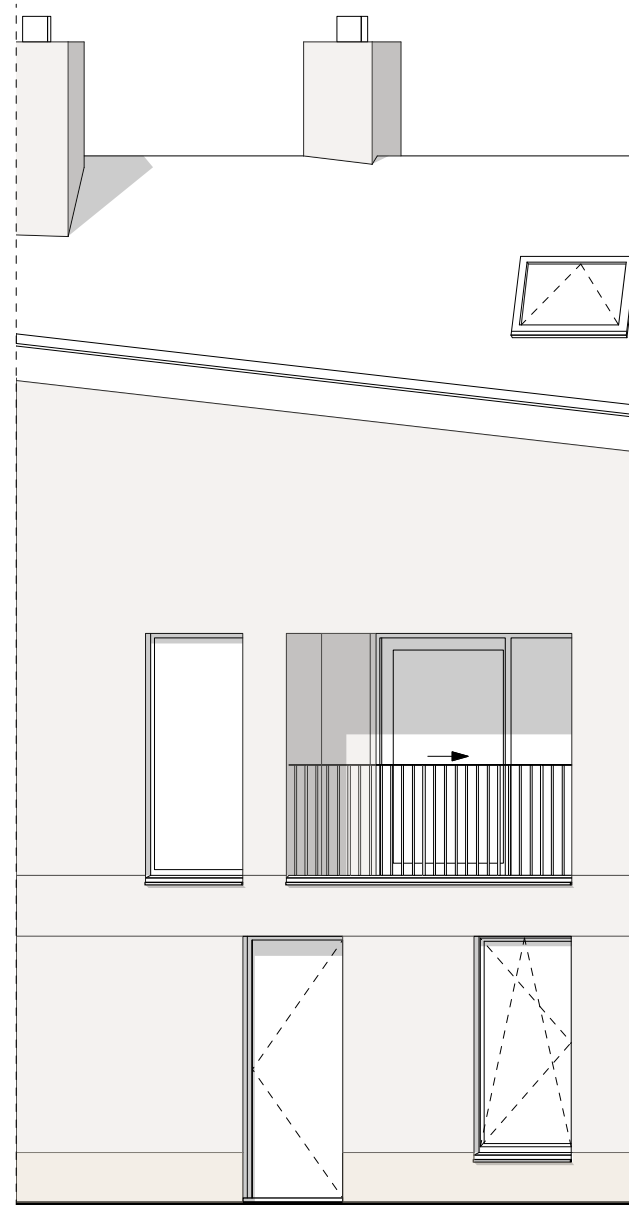

SCHAAL 1/75

A'0.02
 BVO
 app. 137,18 m²
 terras 35,82 m²

GULDEN ROOS

VOORGEVEL

ACHTERGEVEL

A'0.02
 BVO
 app. 137,18 m²
 terras 35,82 m²

GULDEN ROOS

INPLANTING
 0 5 10

SITUERING

VOORGEVEL

ACHTERGEVEL
 SCHAAL 1/500

0

+1

+2

SCHAAL 1/75