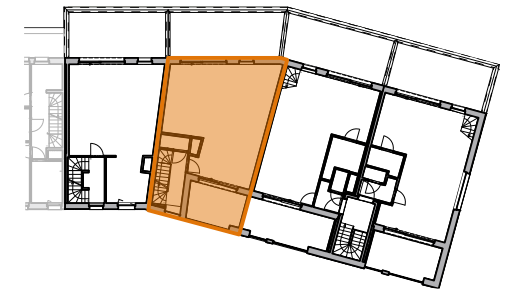

SCHAAL 1/75

A'0.02
 BVO
 app. 137,18 m²
 terras 35,82 m²

GULDEN ROOS

VOORGEVEL

ACHTERGEVEL

A'0.02
 BVO
 app. 137,18 m²
 terras 35,82 m²

GULDEN ROOS

INPLANTING
 0 5 10

SITUERING

VOORGEVEL

ACHTERGEVEL
 SCHAAL 1/500

0

+1

+2

SCHAAL 1/75