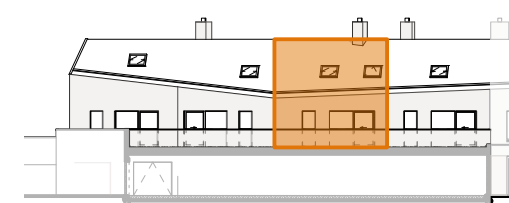

SCHAAL 1/75

A'0.02
 BVO
 app. 137,18 m²
 terras 35,82 m²

GULDEN ROOS

VOORGEVEL

ACHTERGEVEL

A'0.02
 BVO
 app. 137,18 m²
 terras 35,82 m²

GULDEN ROOS

INPLANTING
 0 5 10

SITUERING

VOORGEVEL

ACHTERGEVEL
 SCHAAL 1/500

0

+1

+2

SCHAAL 1/75