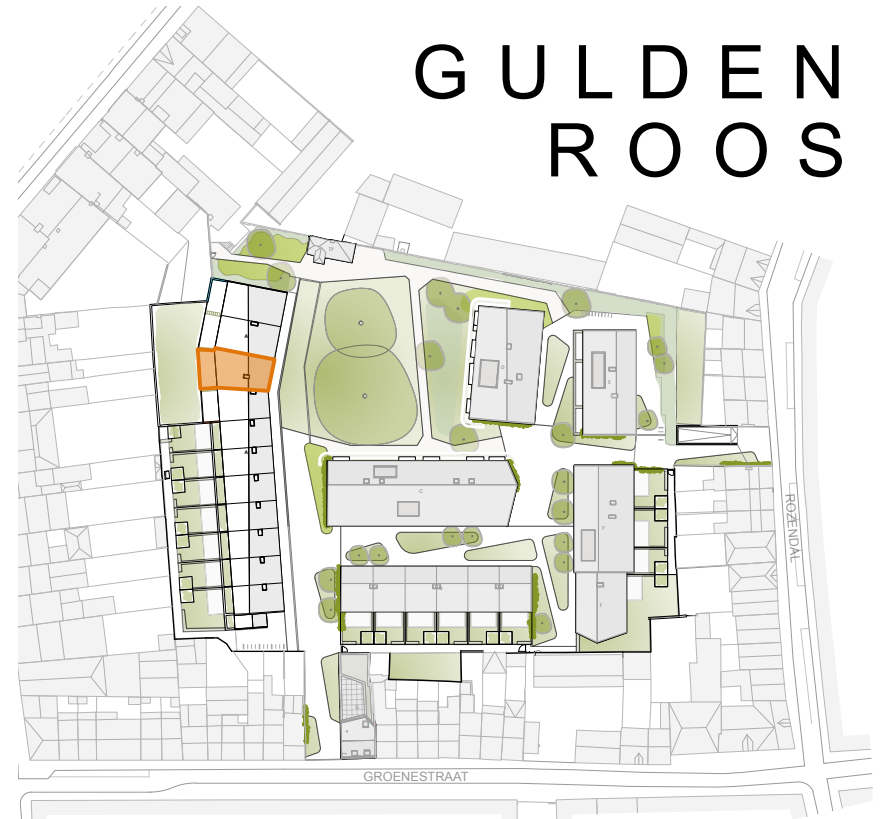

SCHAAL 1/75

A'0.02
 BVO
 app. 137,18 m²
 terras 35,82 m²

GULDEN ROOS

VOORGEVEL

ACHTERGEVEL

A'0.02
 BVO
 app. 137,18 m²
 terras 35,82 m²

GULDEN ROOS

INPLANTING
 0 5 10

SITUERING

VOORGEVEL

ACHTERGEVEL
 SCHAAL 1/500

0

+1

+2

SCHAAL 1/75